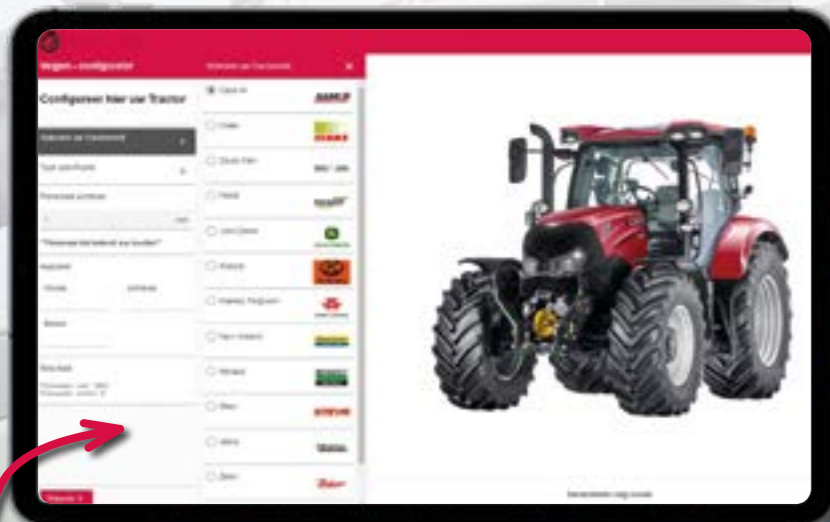

Die Suche nach dem perfekten Rad ist keine Kunst...

Mit unserem eigenen Radkonfigurator

Landwirtschaft macht Spaß bei Uns

Für Landwirte können Reifen mit dem richtigen Profil in der richtigen Größe über ihre Rentabilität entscheiden. Bei der großen Vielfalt an Betrieben ist eine Beratung daher unerlässlich. Wir kennen alle Fahrzeuge, selbst Oldtimer-Traktoren, und können Ihnen vor allem alle gewünschten Räder liefern. Aber unser Wissen geht noch weiter. So haben wir zum Beispiel ein eigenes Tool entwickelt, mit dem wir Sie einfach beraten und Ihnen einen Einblick in eine geeignete Lösung geben können.